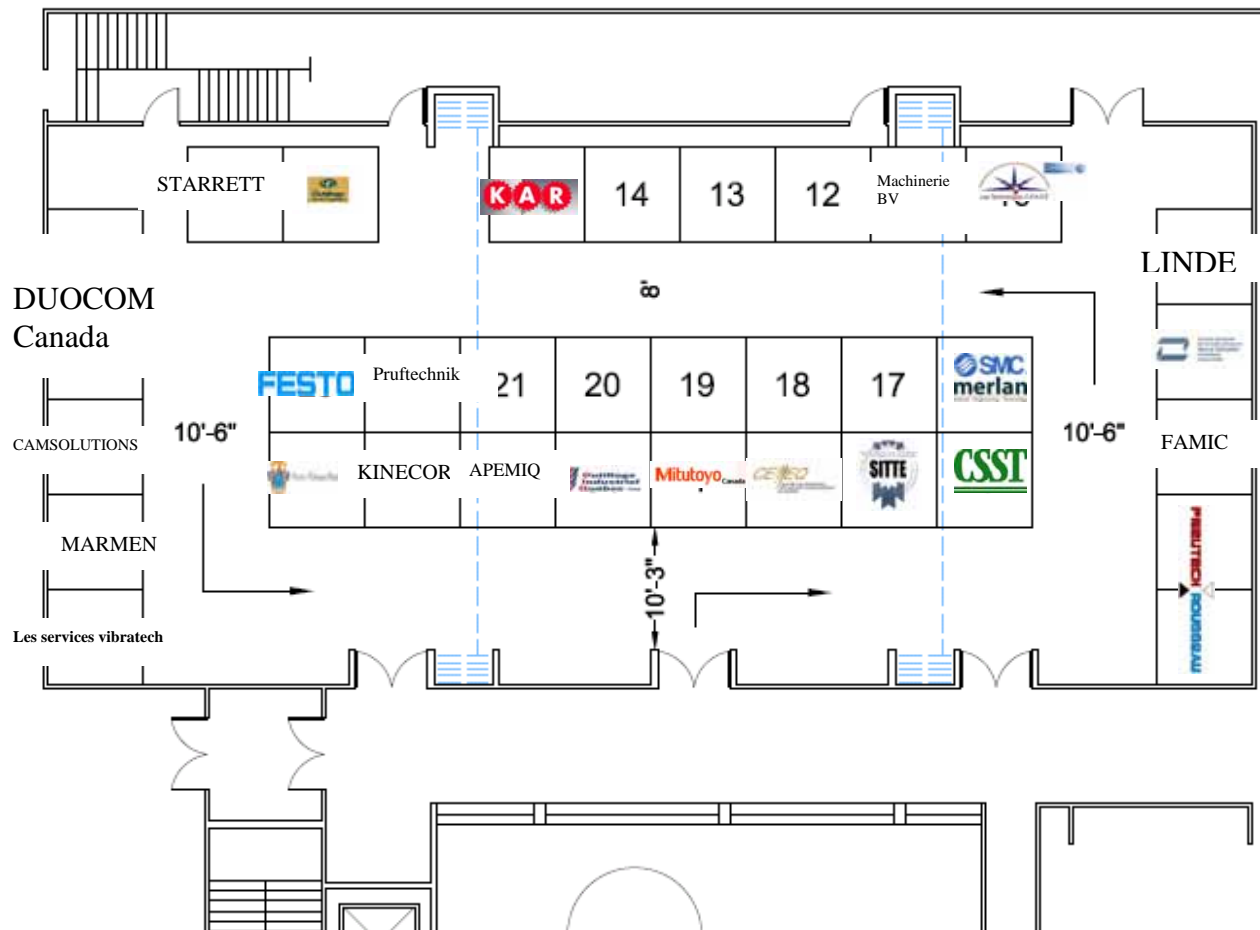

22, 23 et 24 octobre
2008

8' x 8'

Salle de Bal
Hôtel Le Georgesville

Plan à titre indicatif seulement

Tous droits réservés DEE - 2008

DEE

Décor Experts Expo

plan de
MARQUAGE

PLAN FAIT LE:
25-03-2008 9h50
Annie Chamberland, B.A.,
DÉCOR EXPERTS EXPO

1. MITUTOYO	18.
2. CEMEQ	19.
3. SITTE	20.
4. CSST	21.
5. 	22. Pruftechnik maintenance technologie service
6. 	23. FESTO
7. FAMIC	24. Outillage de la Capital
8. CSMOFMI	25. STARRETT
9. LINDE CANADA Itée	26. DUOCOM Canada
10. Les Technologie CFAO Inc.	27. DUOCOM Canada
11. Machineries B.V.	28. CAMSOLUTIONS
12.	29. MARMEN
13.	30. Les services vibrattech
14.	31. Services techniques Claude Drouin STCD
15. KAR	32. KINECOR
16. Merlan	33. APEMIQ
17.	34. Outillage Industriel Québec